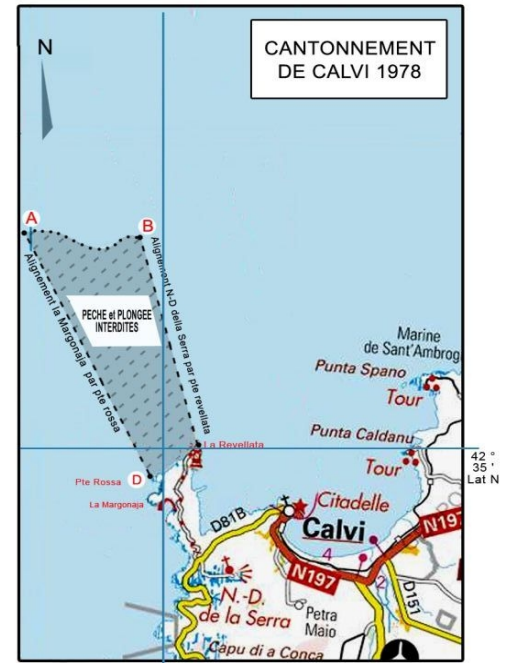

A l'est, le méridien 009° 32' 75" E
Au Nord, le parallèle 42° 48' 30" N
A l'Ouest, le Méridien 009° 31' 25" E
Au Sud, le parallèle 42° 47' 60" N

8°43 Long E

A Long 8° 49' 30" E B Stationnement le feu par le cap Lauras C Maison blanche D Ligne Est de la zone de Campomoro