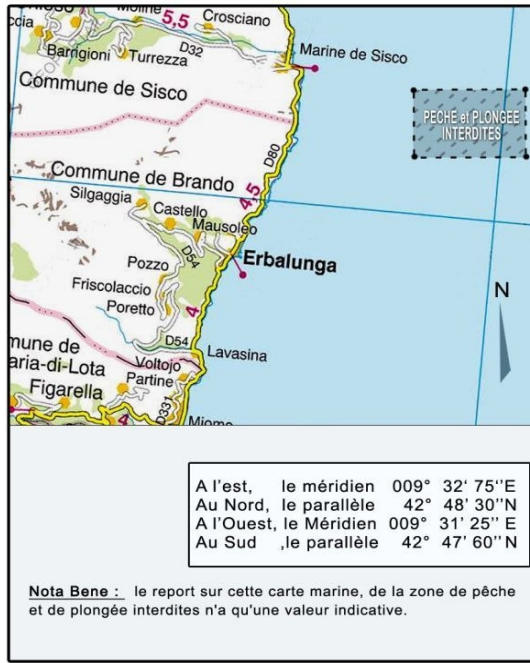

A l'est, le méridien 009° 32' 75" E
Au Nord, le parallèle 42° 48' 30" N
A l'Ouest, le Méridien 009° 31' 25" E
Au Sud, le parallèle 42° 47' 60" N