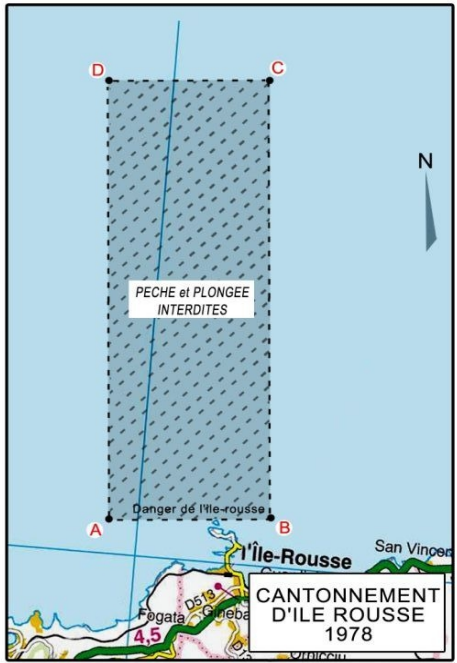

A l'est, le méridien 009° 32' 75" E
Au Nord, le parallèle 42° 48' 30" N
A l'Ouest, le Méridien 009° 31' 25" E
Au Sud, le parallèle 42° 47' 60" N