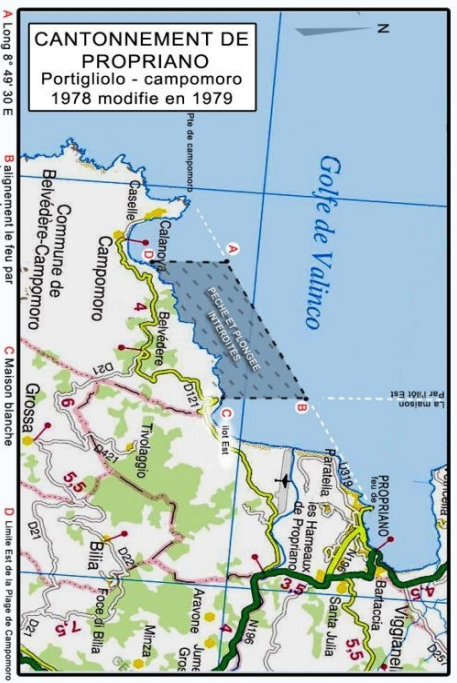

A Long 8° 49' 30" E B Stationnement le feu par le cap Lauras C Maison blanche D Ligne Est de la zone de Campomoro