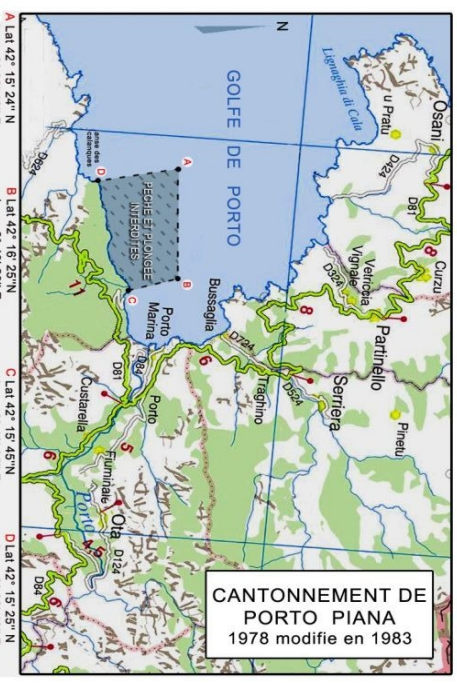

A l'est, le méridien 009° 32' 75" E
Au Nord, le parallèle 42° 48' 30" N
A l'Ouest, le Méridien 009° 31' 25" E
Au Sud, le parallèle 42° 47' 60" N

8°43 Long E

A Long 8° 49' 30" E B Stationnement le feu par le cap Lauras C Maison blanche D Ligne Est de la zone de Campomoro