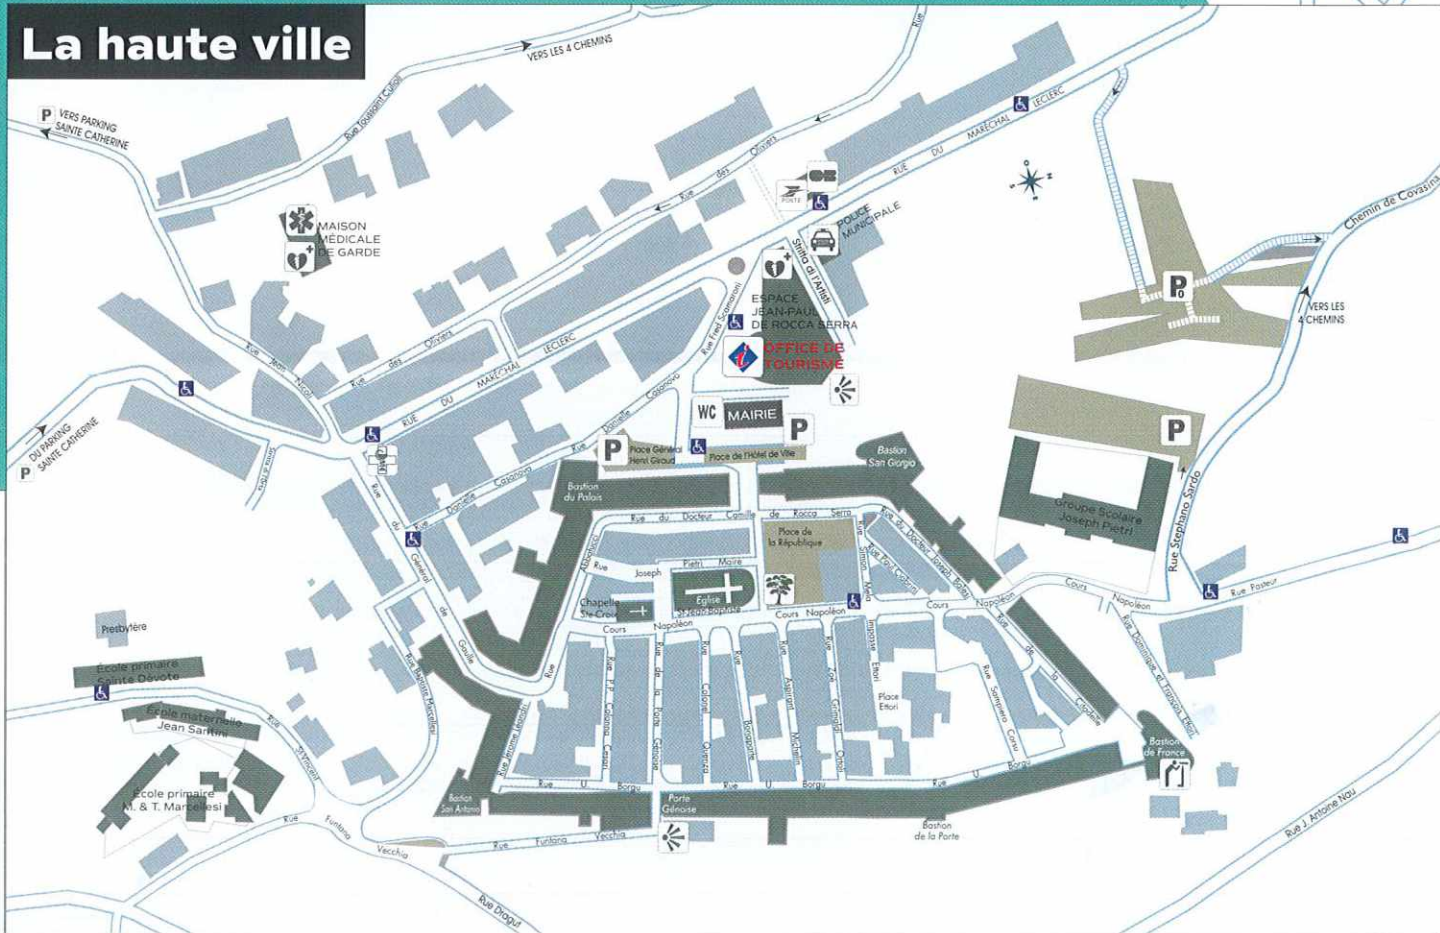

La ville et le port

La haute ville

Légende des plans de ville

-  Office de Tourisme / Tourism Office / Ufficio Turistico / Touristeninformation /
-  Bibliothèque municipale / Public Library / Biblioteca comunale / Stadtbibliothek
-  Retrait CB / Cash point / Bancomat / Bankomat
-  Défibrillateur / Defibrillator / Defibrillatore / Defibrillator
-  Héliport / Heliport / Eliporto / Hubschrauberlandeplatz
-  Gare routière / Bus Station / Stazione di autobus / Busbahnhof
-  Maison médicale de garde / Medical house / Dottore su richiesta / Medizinisches Wachhaus
-  Parking / Car Park / Parcheggio / Parken
-  Pharmacie / Chemist's / Drogheria / Apotheke
-  Piste cyclable / Cycle track / Pista ciclabile / Fahrradweg
-  Point de vue / Viewpoint / Punto di vista / Standpunkt
-  Police municipale / City Police / Polizia municipale / Stadtpolizei
-  La Poste / Post Office / Ufficio postale / Post
-  Station service / Petrol station / Distributore di benzina / Tankstelle
-  Stationnement personne à mobilité réduite / Disabled parking / Parcheggio per disabili / Behindertenparkplätze
-  Borne de recharge voiture électrique / Electric car charging point / Stazione di ricarica per auto elettriche / Ladestation für Elektroautos

A CITADINA

La navette électrique et gratuite de Portivechju : le choix malin pour vos déplacements urbains. Suivez en direct son trajet et ses arrêts...

SCAN ME! >>